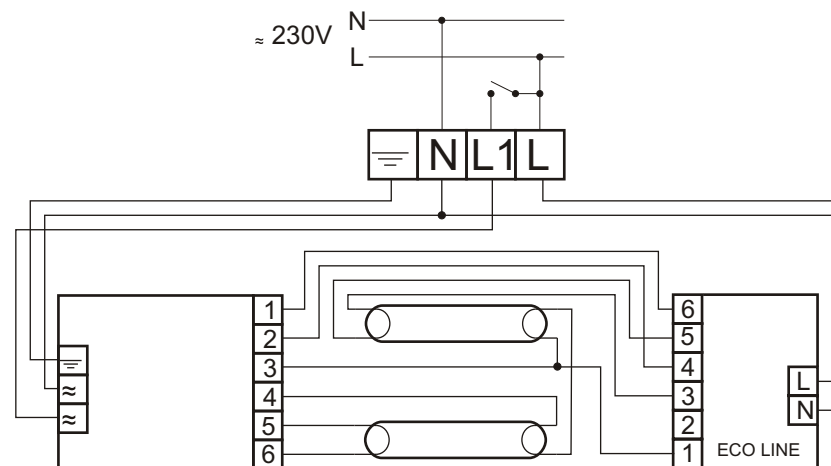

# EB-P 258 TLD ICC 220-240

MODUŁ AWARYJNY	ECO LINE
OBSŁUGIWANE ŚWIETŁÓWKI	T8: 58W